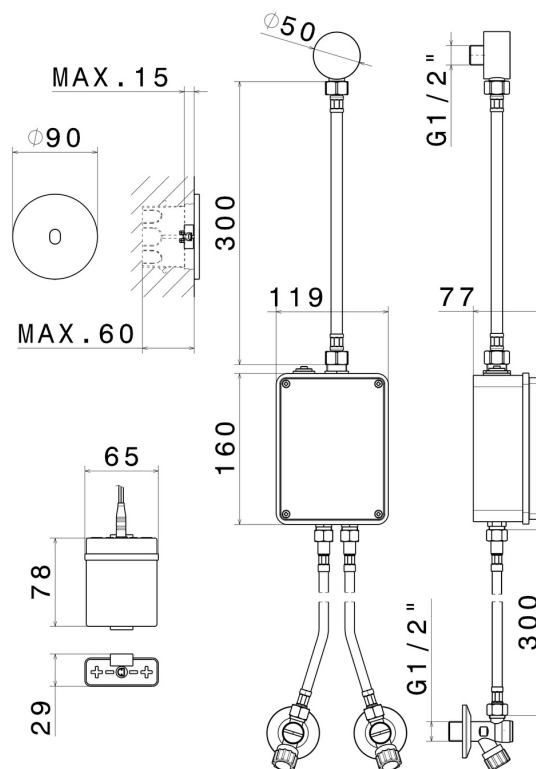

SENSITIVE

66703.M0.077

Elektronische Fernbedienung zur Wandmontage, kombinierbar mit einem Aufsatz-, wandmontiertem- oder Deckengerät - oberfläche Carbon Satin

Temperatur- und Durchflussregulierung durch mitgelieferte Absperrhähne. Manuelle 'ON-OFF'- Infrarot-Öffnungssteuerung ausgestattet mit 30-Zoll-Sicherheitsverschluss. Außenteil

Carbon Satin

EIGENSCHAFTEN

Material	Messing
Installation	wandmontierte
Bedienungsart	Elektronische Fernbedienung
Für die Installation erforderlich	<u>31073.00.000</u>

TECHNISCHE ZEICHNUNG

SENSITIVE

66703.M0.077