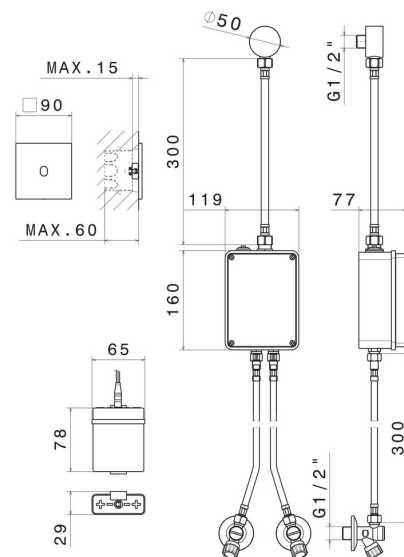

TECHNISCHE ZEICHNUNG