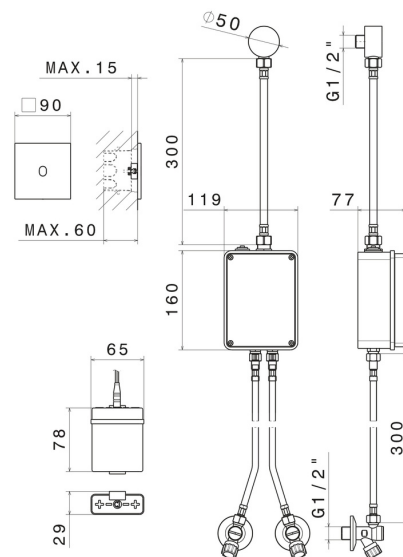

SENSITIVE

66704.M0.071

Elektronische Fernbedienung zur Wandmontage, kombinierbar mit einem Aufsatz-, wandmontiertem- oder Deckengerät - oberfläche Gold Satin

Temperatur- und Durchflussregulierung durch mitgelieferte Absperrhähne. Manuelle 'ON-OFF'- Infrarot-Öffnungssteuerung ausgestattet mit 30-Zoll-Sicherheitsverschluss. Außenteil.

Gold Satin

EIGENSCHAFTEN

Material	Messing
Installation	wandmontierte
Bedienungsart	Elektronische Fernbedienung
Für die Installation erforderlich	<u>31073.00.000</u>

TECHNISCHE ZEICHNUNG

SENSITIVE

66704.M0.071