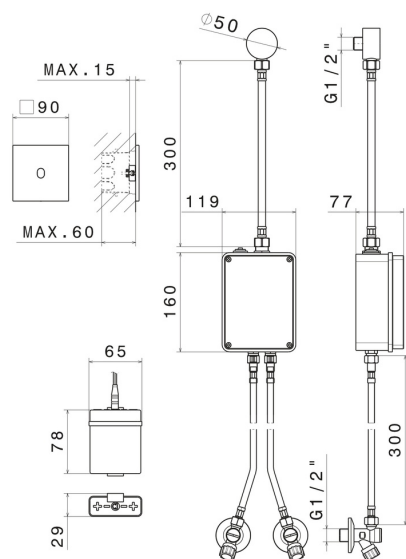

TECHNISCHE ZEICHNUNG