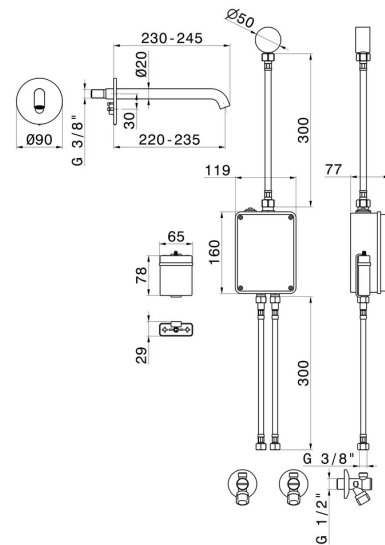

SENSITIVE

66709E.59.064

Elektronische Fernbedienung zur Wandmontage, kombinierbar mit einem Aufsatz-, wandmontiertem- oder Deckengerät - oberfläche PVD Gun Metal gebürstet

Temperatur- und Durchflussregulierung durch mitgelieferte Absperrhähne. Manuelle 'ON-OFF'- Infrarot-Öffnungssteuerung ausgestattet mit 30-Zoll-Sicherheitsverschluss. Außenteil.

PVD Gun Metal gebürstet

EIGENSCHAFTEN

Material	Messing
Technologie	Save Water
Installation	UP Körper
Lochtyp	1-Loch
Wasservermischung	mechanische
Für die Installation erforderlich	<u>31074.00.000</u>

TECHNISCHE ZEICHNUNG

SENSITIVE

66709E.59.064

Elektronische Fernbedienung zur Wandmontage, kombinierbar mit einem Aufsatz-, wandmontiertem- oder Deckengerät - oberfläche PVD Gun Metal gebürstet

VERFÜGBARE OBERFLÄCHEN

59.064

PVD Gun Metal gebürstet