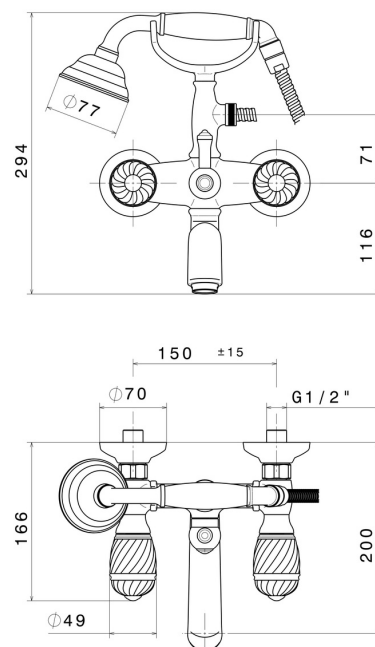

## 68040C.21.018

Externe Badewannen-Mischbatteriegruppe - oberfläche Chrom

Mechanischer Wannen-/Duschumsteller, flexibler Schlauch L=150 cm und Handbrause aus Messing.

Chrom

### TECHNISCHE ZEICHNUNG

**DELUXE**

**68040C.21.018**

Externe Badewannen-Mischbatteriegruppe - oberfläche Chrom

**VERFÜGBARE OBERFLÄCHEN**

---

**21.018**

Chrom

**66.019**

oberfläche Gold