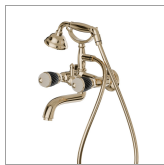

# DELUXE

**68040C.66.019**

Externe Badewannen-Mischbatteriegruppe - oberfläche Gold

Mechanischer Wannen-/Duschumsteller, flexibler Schlauch L=150 cm und Handbrause aus Messing.

Gold

## TECHNISCHE ZEICHNUNG

**DELUXE**

**68040C.66.019**

Externe Badewannen-Mischbatteriegruppe - oberfläche Gold

**VERFÜGBARE OBERFLÄCHEN**

---

**66.019**

Gold

**21.018**

oberfläche Chrom