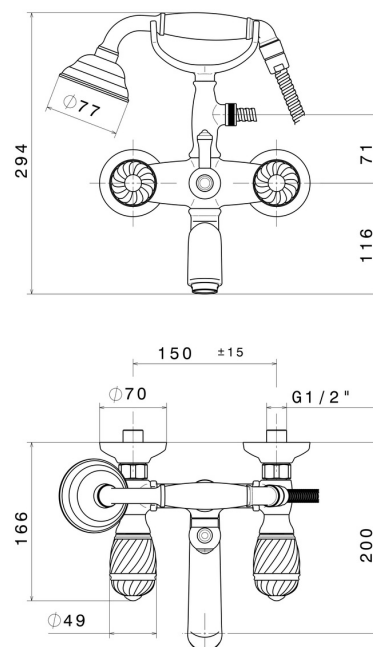

# DELUXE

**68040C.66.019**

Externe Badewannen-Mischbatteriegruppe - oberfläche Gold

Mechanischer Wannen-/Duschumsteller, flexibler Schlauch L=150 cm und Handbrause aus Messing.

Gold

## EIGENSCHAFTEN

Material  
Installation  
Umstellerart  
Wasservermischung

**Messing**  
**wandmontierte**  
**mechanischer umstellung**  
**mechanische**

## TECHNISCHE ZEICHNUNG

**DELUXE**

**68040C.66.019**

Externe Badewannen-Mischbatteriegruppe - oberfläche Gold

**VERFÜGBARE OBERFLÄCHEN**

---

**66.019**

Gold

**21.018**

oberfläche Chrom