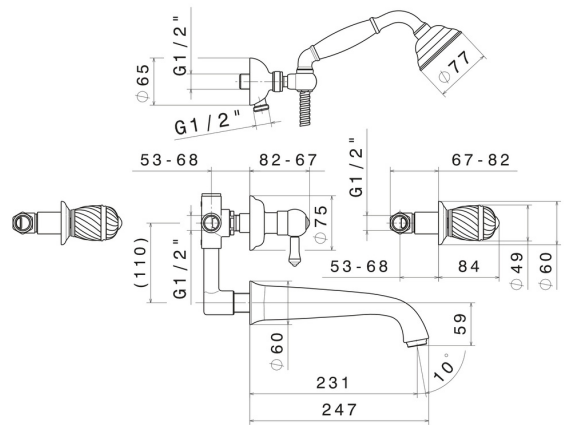

DELUXE

68045.21.018

Externe Badewannen-Mischbatteriegruppe - oberfläche Chrom

Mechanischer Wannen-/Duschumsteller, flexibler Schlauch L=150 cm und Handbrause aus Messing

Chrom

EIGENSCHAFTEN

Material	Messing
Installation	wandmontierte
Lochtyp	5 Loch
Umstellerart	mechanischer umstellung
Wasservermischung	mechanische

TECHNISCHE ZEICHNUNG

DELUXE

68045.21.018

Externe Badewannen-Mischbatteriegruppe - oberfläche Chrom

VERFÜGBARE OBERFLÄCHEN

21.018

Chrom

66.019

oberfläche Gold