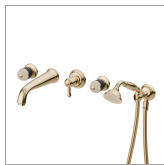

DELUXE

68045.66.019

Externe Badewannen-Mischbatteriegruppe - oberfläche Gold

Mechanischer Wannen-/Duschumsteller, flexibler Schlauch L=150 cm und Handbrause aus Messing

Gold

EIGENSCHAFTEN

Material	Messing
Installation	wandmontierte
Lochtyp	5 Loch
Umstellerart	mechanischer umstellung
Wasservermischung	mechanische

TECHNISCHE ZEICHNUNG

DELUXE

68045.66.019

Externe Badewannen-Mischbatteriegruppe - oberfläche Gold

VERFÜGBARE OBERFLÄCHEN

66.019

Gold

21.018

oberfläche Chrom