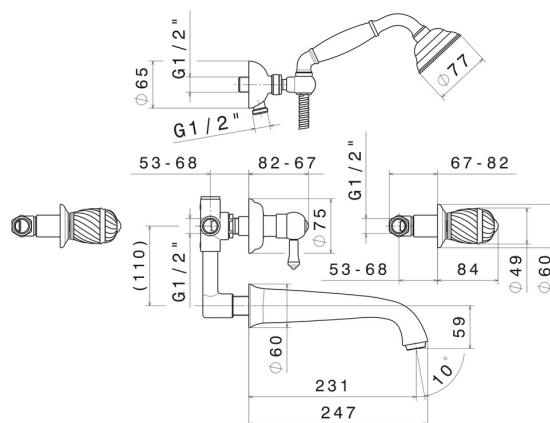

DELUXE

68045.66.019

Externe Badewannen-Mischbatteriegruppe - oberfläche Gold

Mechanischer Wannen-/Duschumsteller, flexibler Schlauch L=150 cm und Handbrause aus Messing

Gold

EIGENSCHAFTEN

Material	Messing
Installation	wandmontierte
Lochtyp	5 Loch
Umstellerart	mechanischer umstellung
Wasservermischung	mechanische

TECHNISCHE ZEICHNUNG

DELUXE

68045.66.019

Externe Badewannen-Mischbatteriegruppe - oberfläche Gold

VERFÜGBARE OBERFLÄCHEN

66.019

Gold

21.018

oberfläche Chrom