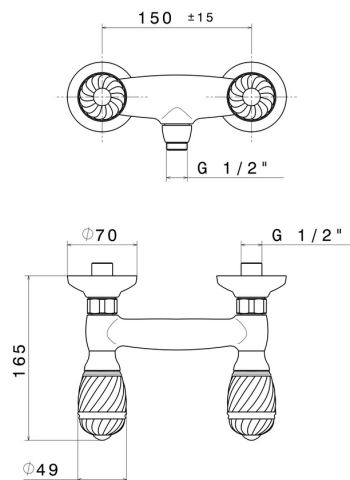

DELUXE

68055.21.018

Externe Dusche-Mischbatteriegruppe - oberfläche Chrom

Chrom

EIGENSCHAFTEN

Material
Installation
Wasservermischung

Messing
wandmontierte
mechanische

TECHNISCHE ZEICHNUNG

DELUXE

68055.21.018

Externe Dusche-Mischbatteriegruppe - oberfläche Chrom

VERFÜGBARE OBERFLÄCHEN

21.018

Chrom

66.019

oberfläche Gold