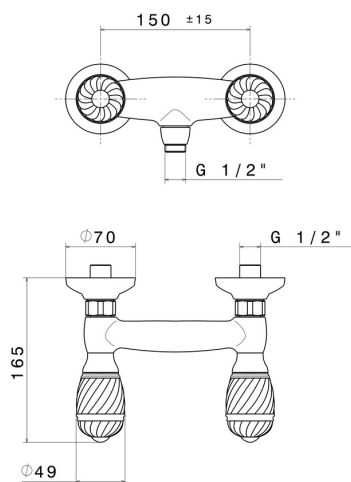

# DELUXE

**68055.66.019**

Externe Dusche-Mischbatteriegruppe - oberfläche Gold

## TECHNISCHE ZEICHNUNG

**DELUXE**

**68055.66.019**

Externe Dusche-Mischbatteriegruppe - oberfläche Gold

**VERFÜGBARE OBERFLÄCHEN**

---

**66.019**

Gold

**21.018**

oberfläche Chrom