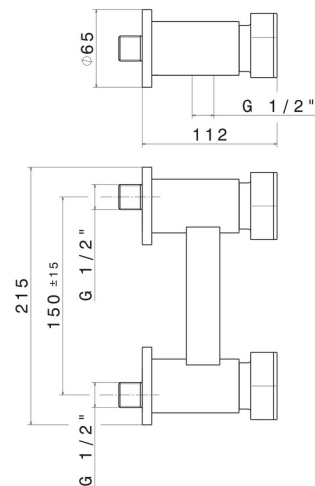

PARK L.E.

69755.05.093

Externe Dusche-Mischbatteriegruppe mit 1/2" Keramikventil -
oberfläche Chrom - Schwarz matt

Chrom - Schwarz matt

EIGENSCHAFTEN

Material

Messing

Installation

wandmontierte

Wasservermischung

mechanische

TECHNISCHE ZEICHNUNG

PARK L.E.

69755.05.093

Externe Dusche-Mischbatteriegruppe mit 1/2" Keramikventil - oberfläche Chrom - Schwarz matt

VERFÜGBARE OBERFLÄCHEN