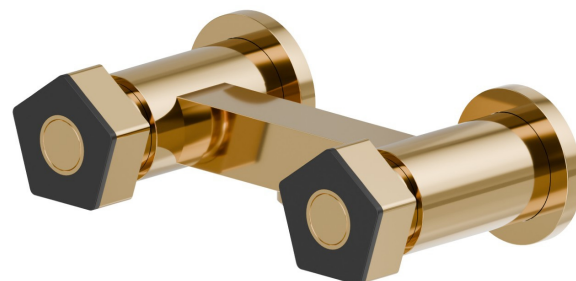

PARK L.E.

69755.62.093

Externe Dusche-Mischbatteriegruppe mit 1/2" Keramikventil -
oberfläche PVD Glossy Gold - Schwarz matt

PVD Glossy Gold - Schwarz matt

EIGENSCHAFTEN

Material	Messing
Installation	wandmontierte
Wasservermischung	mechanische

TECHNISCHE ZEICHNUNG

PARK L.E.

69755.62.093

Externe Dusche-Mischbatteriegruppe mit 1/2" Keramikventil - oberfläche PVD Glossy Gold - Schwarz matt

VERFÜGBARE OBERFLÄCHEN

62.093

PVD Glossy Gold - Schwarz matt

05.093

oberfläche Chrom - Schwarz matt