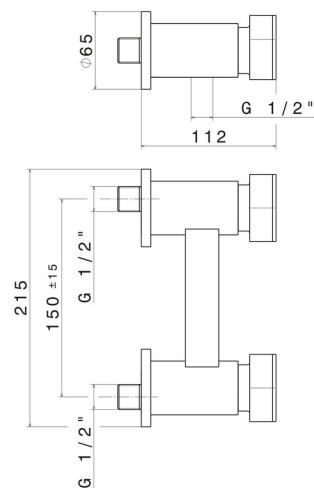

PARK L.E.

69755.62.093

Externe Dusche-Mischbatteriegruppe mit 1/2" Keramikventil -
oberfläche PVD Glossy Gold - Schwarz matt

PVD Glossy Gold - Schwarz matt

EIGENSCHAFTEN

Material	Messing
Installation	wandmontierte
Wasservermischung	mechanische

TECHNISCHE ZEICHNUNG

PARK L.E.

69755.62.093

Externe Dusche-Mischbatteriegruppe mit 1/2" Keramikventil - oberfläche PVD Glossy Gold - Schwarz matt

VERFÜGBARE OBERFLÄCHEN

62.093

PVD Glossy Gold - Schwarz matt

05.093

oberfläche Chrom - Schwarz matt