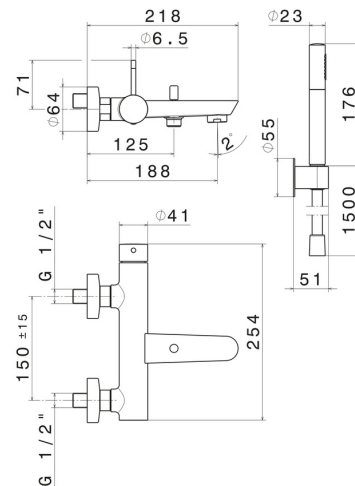

O'RAMA

68440C.01.093

Externe Wannenbatterie - oberfläche Schwarz matt

Komplett mit fester Halterung, flexiblem PVC-Schlauch und Handbrause aus Messing

SAVE
WATER

Schwarz matt

EIGENSCHAFTEN

Material	Messing
Technologie	Save Water
Installation	wandmontierte
Bedienungsart	Einhebelmischer
Umstellerart	automatischer umstellung
Wasservermischung	mechanische

TECHNISCHE ZEICHNUNG

AR-Vorschau
probieren sie es bei ihnen zu hause aus

Weitere Details
auf unserer [Website](#)

O'RAMA

68440C.01.093

Externe Wannenbatterie - oberfläche Schwarz matt

VERFÜGBARE OBERFLÄCHEN