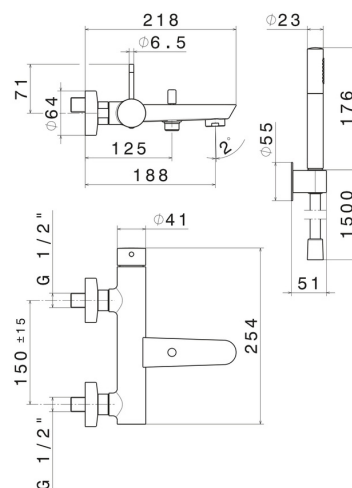

O'RAMA

68440C.05.093

Externe Wannenbatterie - oberfläche Chrom - Schwarz matt

Komplett mit fester Halterung, flexiblem PVC-Schlauch und Handbrause aus Messing

Chrom - Schwarz matt

EIGENSCHAFTEN

Material
Technologie
Installation
Bedienungsart
Umstellerart
Wasservermischung

Messing
Save Water
wandmontierte
Einhebelmischer
automatischer umstellung
mechanische

TECHNISCHE ZEICHNUNG

O'RAMA

68440C.05.093

Externe Wannenbatterie - oberfläche Chrom - Schwarz matt

VERFÜGBARE OBERFLÄCHEN