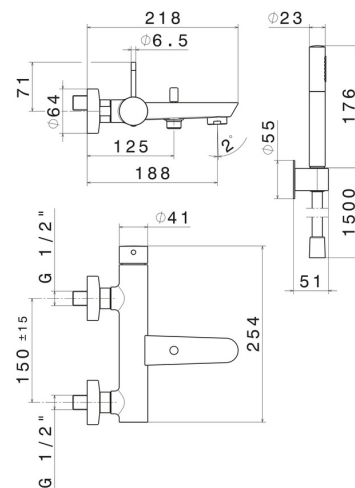

O'RAMA

68440C.61.020

Externe Wannenbatterie - oberfläche PVD Glossy Gold

Komplett mit fester Halterung, flexiblem PVC-Schlauch und Handbrause aus Messing

PVD Glossy Gold

EIGENSCHAFTEN

Material	Messing
Technologie	Save Water
Installation	wandmontierte
Bedienungsart	Einhebelmischer
Umstellerart	automatischer umstellung
Wasservermischung	mechanische

TECHNISCHE ZEICHNUNG

O'RAMA

68440C.61.020

Externe Wannenbatterie - oberfläche PVD Glossy Gold

VERFÜGBARE OBERFLÄCHEN

61.020

PVD Glossy Gold

01.093