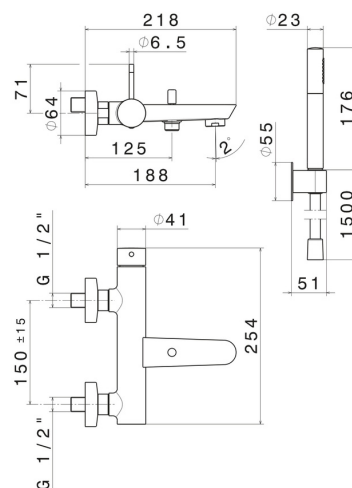

O'RAMA

68440C.M2.071

Externe Wannenbatterie - oberfläche Gold Satin - Schwarz matt
 Komplet mit fester Halterung, flexiblem PVC-Schlauch und Handbrause
 aus Messing

EIGENSCHAFTEN

Material	Messing
Technologie	Save Water
Installation	wandmontierte
Bedienungsart	Einhebelmischer
Umstellerart	automatischer umstellung
Wasservermischung	mechanische

TECHNISCHE ZEICHNUNG

O'RAMA

68440C.M2.071

Externe Wannenbatterie - oberfläche Gold Satin - Schwarz matt

VERFÜGBARE OBERFLÄCHEN

M2.071

Gold Satin - Schwarz matt

01.093