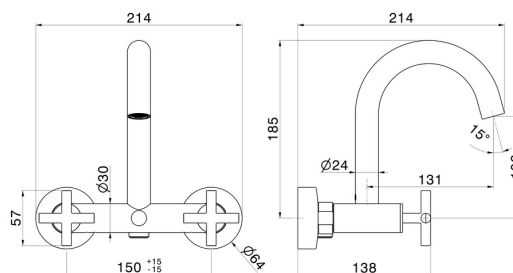

BLINK

70840.21.018

Externe Wannenbatterie - oberfläche Chrom

Mit automatischer Wannen-/Brauseumstellung

Chrom

EIGENSCHAFTEN

Material
Installation
Umstellerart
Wasservermischung

Messing
wandmontierte
automatischer umstellung
mechanische

TECHNISCHE ZEICHNUNG

BLINK

70840.21.018

Externe Wannenbatterie - oberfläche Chrom

VERFÜGBARE OBERFLÄCHEN

21.018

Chrom

01.093