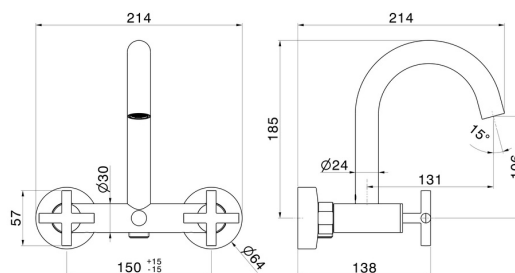

BLINK

70840.47.083

Externe Wannensatterie - oberfläche Groove Bronze

Mit automatischer Wannens-/Brauseumstellung

Groove Bronze

EIGENSCHAFTEN

Material

Messing

Installation

wandmontierte

Umstellerart

automatischer umstellung

Wasservermischung

mechanische

TECHNISCHE ZEICHNUNG

BLINK