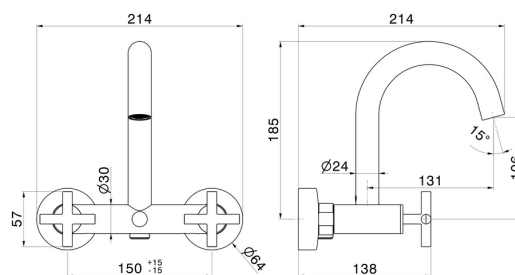

# BLINK

**70840.58.061**

Externe Wannensatterie - oberfläche PVD Copper Bronze

Mit automatischer Wannen-/Brauseumstellung

PVD Copper Bronze

## EIGENSCHAFTEN

Material  
Installation  
Umstellerart  
Wasservermischung

**Messing**  
**wandmontierte**  
**automatischer umstellung**  
**mechanische**

## TECHNISCHE ZEICHNUNG

**BLINK**

**70840.58.061**

Externe Wannenbatterie - oberfläche PVD Copper Bronze

**VERFÜGBARE OBERFLÄCHEN**

---

**58.061**

PVD Copper Bronze