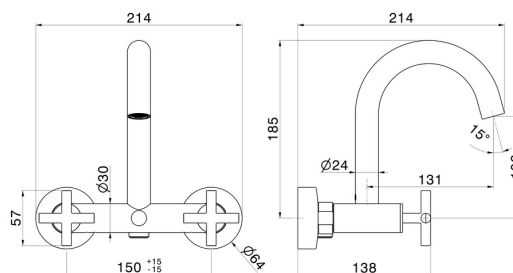

BLINK

70840.58.063

Externe Wannensatterie - oberfläche PVD Gun Metal

Mit automatischer Wannens-/Brauseumstellung

PVD Gun Metal

EIGENSCHAFTEN

Material
Installation
Umstellerart
Wasservermischung

Messing
wandmontierte
automatischer umstellung
mechanische

TECHNISCHE ZEICHNUNG

BLINK

70840.58.063

Externe Wannenbatterie - oberfläche PVD Gun Metal

VERFÜGBARE OBERFLÄCHEN

58.063

PVD Gun Metal

01.093