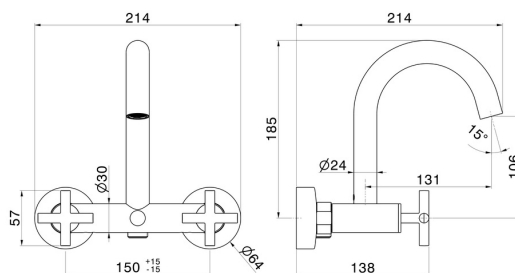

Installation

wandmontierte

Umstellerart

automatischer umstellung

Wasservermischung

mechanische

TECHNISCHE ZEICHNUNG

BLINK

70840.59.098

Externe Wannenbatterie - oberfläche PVD Pale Gold gebürstet

VERFÜGBARE OBERFLÄCHEN

59.098

PVD Pale Gold gebürstet

01.093

oberfläche Schwarz matt

21.018