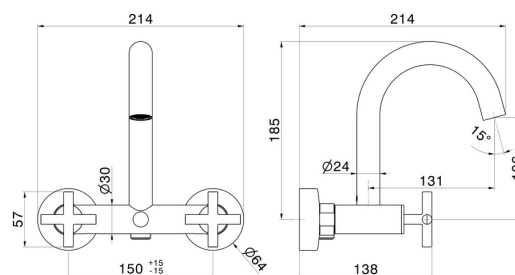

# BLINK

**70840.61.020**

Externe Wannensatterie - oberfläche PVD Glossy Gold

Mit automatischer Wannens-/Brauseumstellung

PVD Glossy Gold

## EIGENSCHAFTEN

Material  
Installation  
Umstellerart  
Wasservermischung

**Messing**  
**wandmontierte**  
**automatischer umstellung**  
**mechanische**

## TECHNISCHE ZEICHNUNG

**BLINK**

**70840.61.020**

Externe Wannenbatterie - oberfläche PVD Glossy Gold

**VERFÜGBARE OBERFLÄCHEN**

---

**61.020**

PVD Glossy Gold