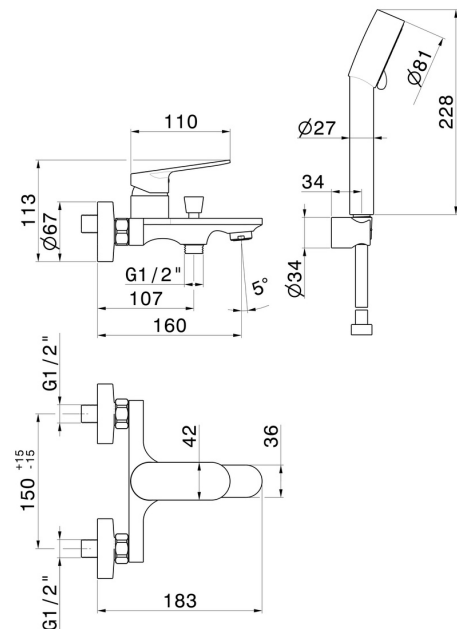

RISE UP

74040C.01.093

Externe Wannenbatterie - oberfläche Schwarz matt

Komplett mit fester Halterung, flexiblem PVC-Schlauch und Handbrause

SAVE
WATER

Schwarz matt

EIGENSCHAFTEN

Material
Technologie
Installation
Bedienungsart
Umstellerart
Wasservermischung

Messing
Save Water
wandmontierte
Einhebelmischer
automatischer umstellung
mechanische

TECHNISCHE ZEICHNUNG

AR-Vorschau
probieren sie es bei ihnen zu hause aus

Weitere Details
auf unserer [Website](#)

RISE UP

74040C.01.093

Externe Wannenbatterie - oberfläche Schwarz matt

VERFÜGBARE OBERFLÄCHEN

01.093

Schwarz matt

21.018

oberfläche Chrom

AR-Vorschau