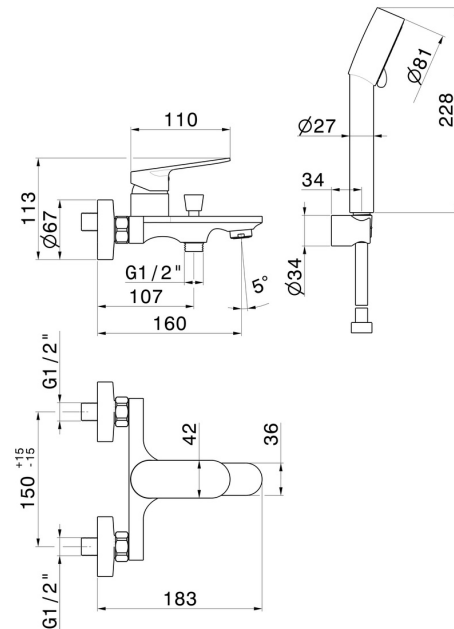

## 74040C.21.018

Externe Wannenbatterie - oberfläche Chrom

Komplett mit fester Halterung, flexiblem PVC-Schlauch und Handbrause

### EIGENSCHAFTEN

Material	<b>Messing</b>
Technologie	<b>Save Water</b>
Installation	<b>wandmontierte</b>
Bedienungsart	<b>Einhebelmischer</b>
Umstellerart	<b>automatischer umstellung</b>
Wasservermischung	<b>mechanische</b>

### TECHNISCHE ZEICHNUNG

**RISE UP**

**74040C.21.018**

Externe Wannenbatterie - oberfläche Chrom

**VERFÜGBARE OBERFLÄCHEN**

---

**21.018**

Chrom