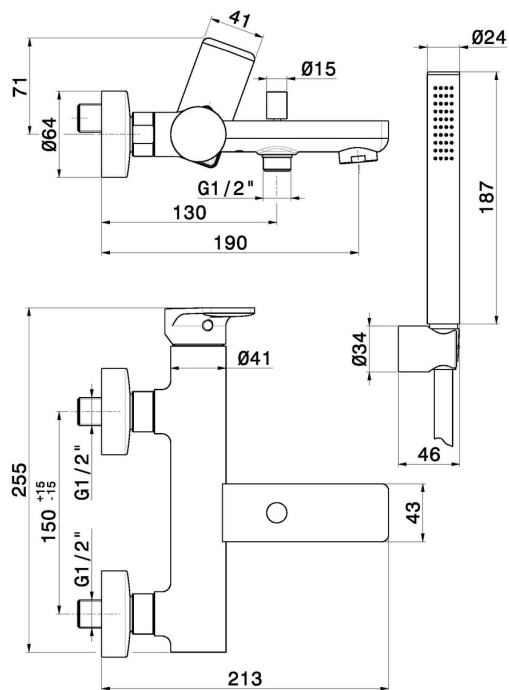

B-EASY

72640C.01.014

Externe Wannenbatterie komplett mit fester Halterung, flexiblem PVC-Schlauch und ABS-Handbrause - oberfläche Weiß matt

EIGENSCHAFTEN

Material	Messing
Technologie	Save Water
Installation	wandmontierte
Umstellerart	automatischer umstellung
Wasservermischung	mechanische

TECHNISCHE ZEICHNUNG

B-EASY

72640C.01.014

Externe Wannenbatterie komplett mit fester Halterung, flexiblem PVC-Schlauch und ABS-Handbrause - oberfläche Weiß matt

VERFÜGBARE OBERFLÄCHEN

01.014

Weiß matt

01.093