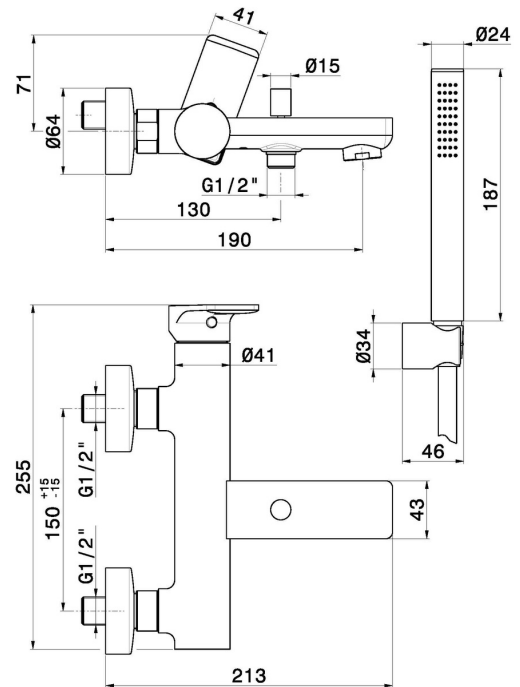

## 72640C.M0.070

Externe Wannenbatterie komplett mit fester Halterung, flexiblem PVC-Schlauch und ABS-Handbrause - oberfläche Titanium Satin

### EIGENSCHAFTEN

Material	<b>Messing</b>
Technologie	<b>Save Water</b>
Installation	<b>wandmontierte</b>
Umstellerart	<b>automatischer umstellung</b>
Wasservermischung	<b>mechanische</b>

### TECHNISCHE ZEICHNUNG

**B-EASY**

**72640C.M0.070**

Externe Wannenbatterie komplett mit fester Halterung, flexiblem PVC-Schlauch und ABS-Handbrause - oberfläche Titanium Satin

**VERFÜGBARE OBERFLÄCHEN**