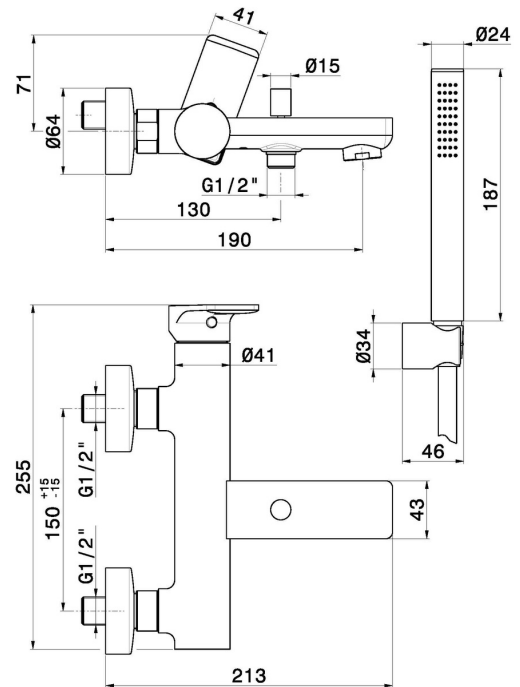

B-EASY

72640C.M0.071

Externe Wannenbatterie komplett mit fester Halterung, flexiblem PVC-Schlauch und ABS-Handbrause - oberfläche Gold Satin

EIGENSCHAFTEN

Material	Messing
Technologie	Save Water
Installation	wandmontierte
Umstellerart	automatischer umstellung
Wasservermischung	mechanische

TECHNISCHE ZEICHNUNG

B-EASY

72640C.M0.071

Externe Wannenbatterie komplett mit fester Halterung, flexiblem PVC-Schlauch und ABS-Handbrause - oberfläche Gold Satin

VERFÜGBARE OBERFLÄCHEN

 **M0.071**
Gold Satin