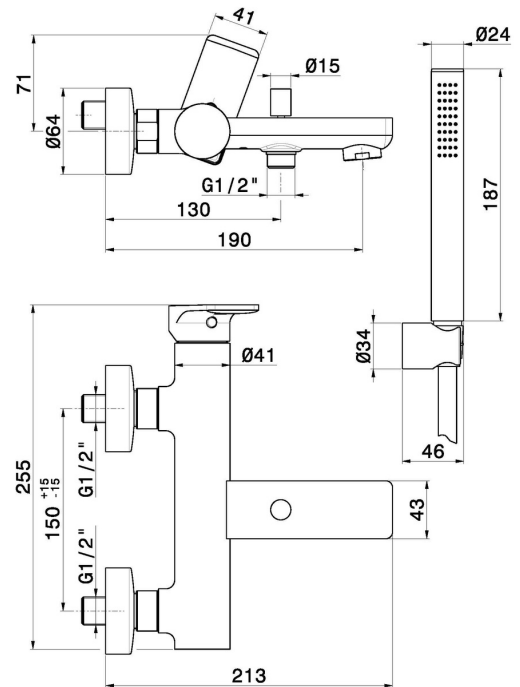

## 72640C.M0.072

Externe Wannenbatterie komplett mit fester Halterung, flexiblem PVC-Schlauch und ABS-Handbrause - oberfläche Copper Satin

### EIGENSCHAFTEN

Material	<b>Messing</b>
Technologie	<b>Save Water</b>
Installation	<b>wandmontierte</b>
Umstellerart	<b>automatischer umstellung</b>
Wasservermischung	<b>mechanische</b>

### TECHNISCHE ZEICHNUNG

**B-EASY**

**72640C.M0.072**

Externe Wannenbatterie komplett mit fester Halterung, flexiblem PVC-Schlauch und ABS-Handbrause - oberfläche Copper Satin

**VERFÜGBARE OBERFLÄCHEN**

---