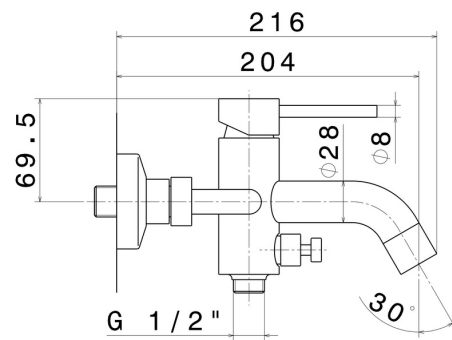

XT

4240C.21.018

Externe Wannenbatterie komplett mit fester Halterung, flexiblem PVC-Schlauch und Handbrause - oberfläche Chrom

Chrom

EIGENSCHAFTEN

Material
Technologie
Installation
Bedienungsart
Wasservermischung

Messing
Save Water
wandmontierte
Einhebelmischer
mechanische

TECHNISCHE ZEICHNUNG

XT

4240C.21.018

Externe Wannenbatterie komplett mit fester Halterung, flexiblem PVC-Schlauch und Handbrause -
oberfläche Chrom