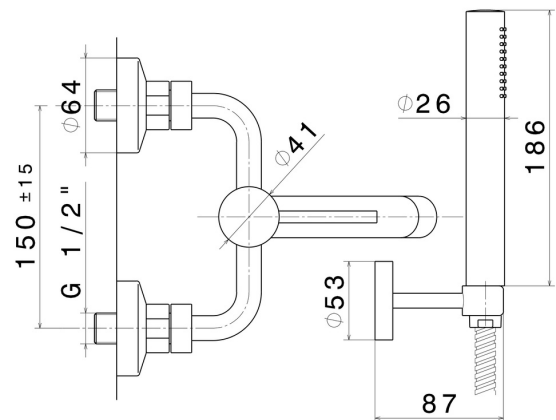

XT

4240C.21.018

Externe Wannenbatterie komplett mit fester Halterung, flexiblem PVC-Schlauch und Handbrause - oberfläche Chrom

Chrom

EIGENSCHAFTEN

Material
Technologie
Installation
Bedienungsart
Wasservermischung

Messing
Save Water
wandmontierte
Einhebelmischer
mechanische

TECHNISCHE ZEICHNUNG

XT

4240C.21.018

Externe Wannenbatterie komplett mit fester Halterung, flexiblem PVC-Schlauch und Handbrause -
oberfläche Chrom