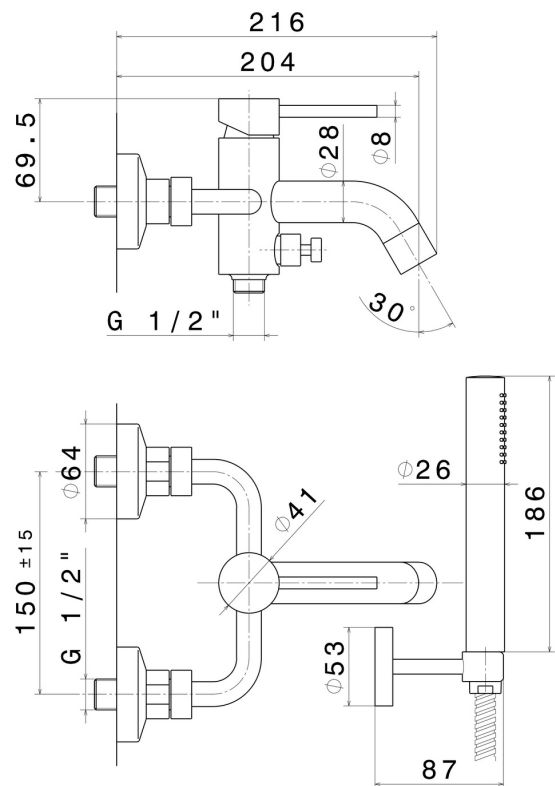

XT

4240C.59.064

Externe Wannenbatterie komplett mit fester Halterung, flexiblem PVC-Schlauch und Handbrause - oberfläche PVD Gun Metal gebürstet

EIGENSCHAFTEN

Material	Messing
Technologie	Save Water
Installation	wandmontierte
Bedienungsart	Einhebelmischer
Wasservermischung	mechanische

TECHNISCHE ZEICHNUNG

XT

4240C.59.064

Externe Wannenbatterie komplett mit fester Halterung, flexiblem PVC-Schlauch und Handbrause -
oberfläche PVD Gun Metal gebürstet

VERFÜGBARE OBERFLÄCHEN

59.064

oberfläche PVD Gun Metal gebürstet

58.061

oberfläche PVD Copper Bronze

58.063

oberfläche PVD Gun Metal

59.066

oberfläche PVD Edelstahl

59.067

oberfläche PVD Copper Bronze gebürstet