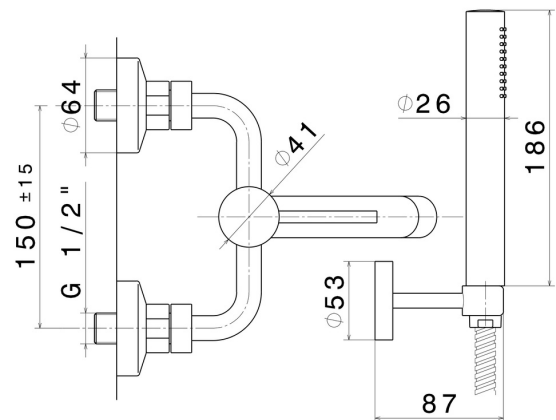

XT

4240C.61.020

Externe Wannenbatterie komplett mit fester Halterung, flexiblem PVC-Schlauch und Handbrause - oberfläche PVD Glossy Gold

PVD Glossy Gold

EIGENSCHAFTEN

Material
Technologie
Installation
Bedienungsart
Wasservermischung

Messing
Save Water
wandmontierte
Einhebelmischer
mechanische

TECHNISCHE ZEICHNUNG

XT

4240C.61.020

Externe Wannenbatterie komplett mit fester Halterung, flexiblem PVC-Schlauch und Handbrause -
oberfläche PVD Glossy Gold