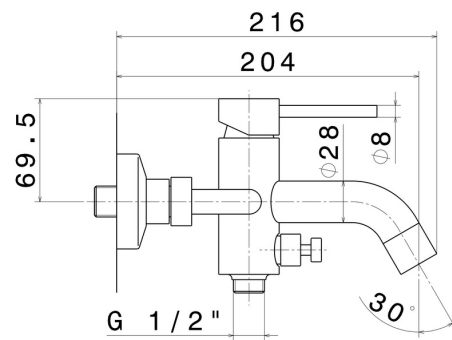

XT

4240C.61.020

Externe Wannenbatterie komplett mit fester Halterung, flexiblem PVC-Schlauch und Handbrause - oberfläche PVD Glossy Gold

PVD Glossy Gold

EIGENSCHAFTEN

Material
Technologie
Installation
Bedienungsart
Wasservermischung

Messing
Save Water
wandmontierte
Einhebelmischer
mechanische

TECHNISCHE ZEICHNUNG

XT

4240C.61.020

Externe Wannenbatterie komplett mit fester Halterung, flexiblem PVC-Schlauch und Handbrause -
oberfläche PVD Glossy Gold