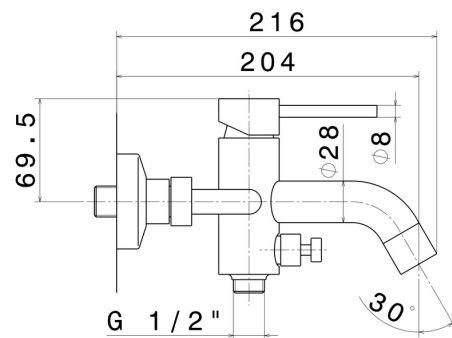

## 4240C.M0.070

Externe Wannenbatterie komplett mit fester Halterung, flexiblem PVC-Schlauch und Handbrause - oberfläche Titanium Satin

### EIGENSCHAFTEN

Material	<b>Messing</b>
Technologie	<b>Save Water</b>
Installation	<b>wandmontierte</b>
Bedienungsart	<b>Einhebelmischer</b>
Wasservermischung	<b>mechanische</b>

### TECHNISCHE ZEICHNUNG

**XT**

**4240C.M0.070**

Externe Wannenbatterie komplett mit fester Halterung, flexiblem PVC-Schlauch und Handbrause -  
oberfläche Titanium Satin