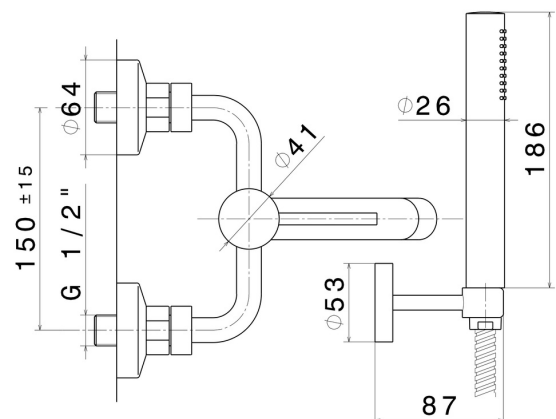

## 4240C.M0.070

Externe Wannenbatterie komplett mit fester Halterung, flexiblem PVC-Schlauch und Handbrause - oberfläche Titanium Satin

### EIGENSCHAFTEN

Material	<b>Messing</b>
Technologie	<b>Save Water</b>
Installation	<b>wandmontierte</b>
Bedienungsart	<b>Einhebelmischer</b>
Wasservermischung	<b>mechanische</b>

### TECHNISCHE ZEICHNUNG

**XT**

**4240C.M0.070**

Externe Wannenbatterie komplett mit fester Halterung, flexiblem PVC-Schlauch und Handbrause -  
oberfläche Titanium Satin