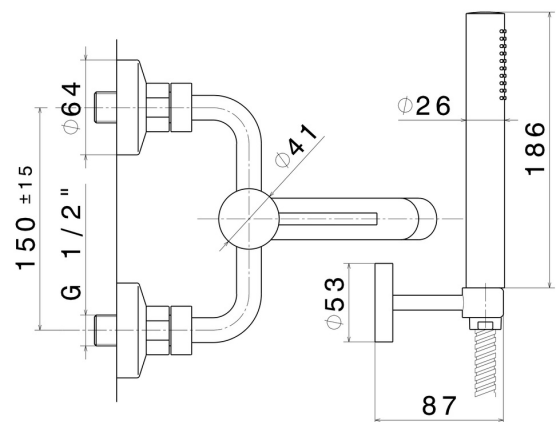

## 4240C.M0.071

Externe Wannenbatterie komplett mit fester Halterung, flexiblem PVC-Schlauch und Handbrause - oberfläche Gold Satin

Gold Satin

### EIGENSCHAFTEN

Material  
Technologie  
Installation  
Bedienungsart  
Wasservermischung

**Messing**  
**Save Water**  
**wandmontierte**  
**Einhebelmischer**  
**mechanische**

### TECHNISCHE ZEICHNUNG

**XT**

**4240C.M0.071**

Externe Wannenbatterie komplett mit fester Halterung, flexiblem PVC-Schlauch und Handbrause -  
oberfläche Gold Satin

**M0.077**

oberfläche Carbon Satin