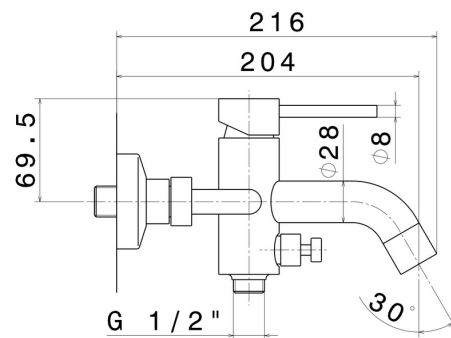

## 4240C.M0.071

Externe Wannenbatterie komplett mit fester Halterung, flexiblem PVC-Schlauch und Handbrause - oberfläche Gold Satin

Gold Satin

### TECHNISCHE ZEICHNUNG

**XT**

**4240C.M0.071**

Externe Wannenbatterie komplett mit fester Halterung, flexiblem PVC-Schlauch und Handbrause -  
oberfläche Gold Satin