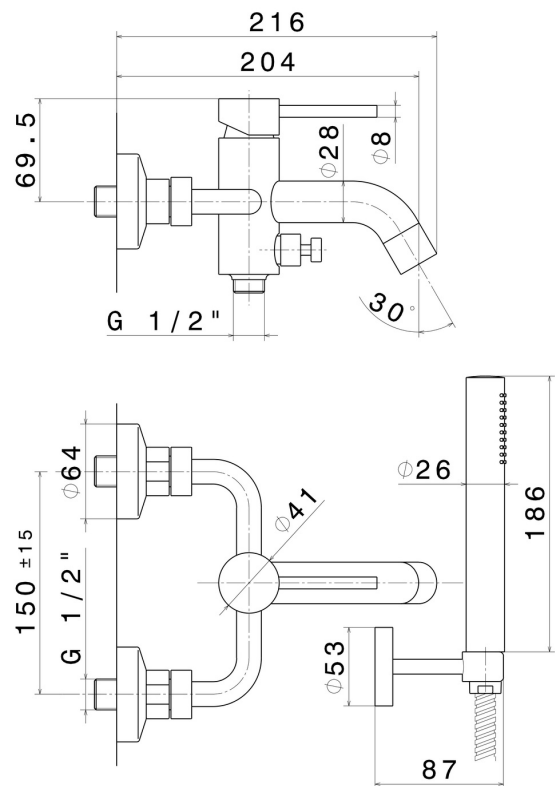

## 4240C.M0.077

Externe Wannenbatterie komplett mit fester Halterung, flexiblem PVC-Schlauch und Handbrause - oberfläche Carbon Satin

Carbon Satin

### TECHNISCHE ZEICHNUNG

**XT**

**4240C.M0.077**

Externe Wannenbatterie komplett mit fester Halterung, flexiblem PVC-Schlauch und Handbrause -  
oberfläche Carbon Satin