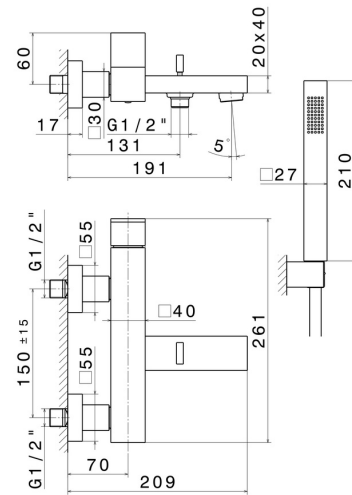

ERGO-Q

66440C.01.093

Externe Wannenbatterie komplett mit fester Halterung, flexiblem PVC-Schlauch und Handbrause - oberfläche Schwarz matt

Schwarz matt

EIGENSCHAFTEN

Material	Messing
Technologie	Save Water
Installation	wandmontierte
Umstellerart	automatischer umstellung
Wasservermischung	mechanische

TECHNISCHE ZEICHNUNG

ERGO-Q

66440C.01.093

Externe Wannenbatterie komplett mit fester Halterung, flexiblem PVC-Schlauch und Handbrause -
oberfläche Schwarz matt

VERFÜGBARE OBERFLÄCHEN

01.093

Schwarz matt

21.018

oberfläche Chrom