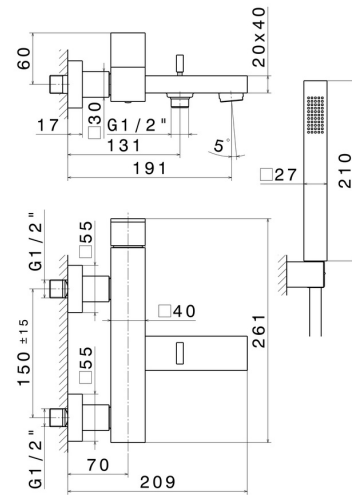

# ERGO-Q

**66440C.21.018**

Externe Wannenbatterie komplett mit fester Halterung, flexiblem PVC-Schlauch und Handbrause - oberfläche Chrom

Chrom

## EIGENSCHAFTEN

Material	<b>Messing</b>
Technologie	<b>Save Water</b>
Installation	<b>wandmontierte</b>
Umstellerart	<b>automatischer umstellung</b>
Wasservermischung	<b>mechanische</b>

## TECHNISCHE ZEICHNUNG

**ERGO-Q**

**66440C.21.018**

Externe Wannenbatterie komplett mit fester Halterung, flexiblem PVC-Schlauch und Handbrause -  
oberfläche Chrom

**VERFÜGBARE OBERFLÄCHEN**

---

**21.018**

Chrom

**01.093**

oberfläche Schwarz matt