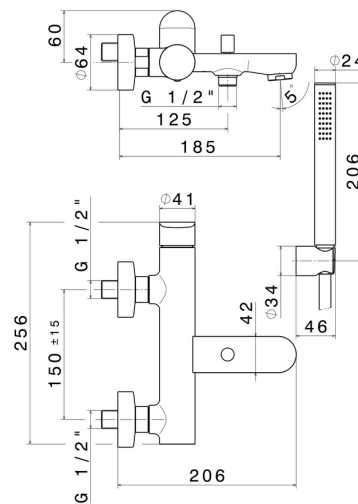

LINFA II

69440C.01.014

Externe Wannenbatterie komplett mit fester Halterung, flexiblem PVC-Schlauch und Handbrause - oberfläche Weiß matt

EIGENSCHAFTEN

Material	Messing
Technologie	Save Water
Installation	wandmontierte
Bedienungsart	Einhebelmischer
Umstellerart	automatischer umstellung
Wasservermischung	mechanische

TECHNISCHE ZEICHNUNG

LINFA II

69440C.01.014

Externe Wannenbatterie komplett mit fester Halterung, flexiblem PVC-Schlauch und Handbrause -
oberfläche Weiß matt

VERFÜGBARE OBERFLÄCHEN

01.014

Weiß matt

01.093