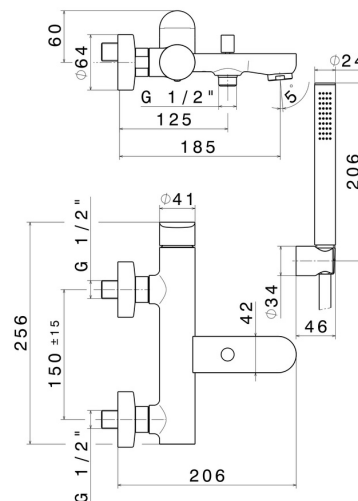

LINFA II

69440C.01.093

Externe Wannenbatterie komplett mit fester Halterung, flexiblem PVC-Schlauch und Handbrause - oberfläche Schwarz matt

SAVE WATER

Schwarz matt

EIGENSCHAFTEN

Material
Technologie
Installation
Bedienungsart
Umstellerart
Wasservermischung

Messing
Save Water
wandmontierte
Einhebelmischer
automatischer umstellung
mechanische

TECHNISCHE ZEICHNUNG

LINFA II

69440C.01.093

Externe Wannenbatterie komplett mit fester Halterung, flexiblem PVC-Schlauch und Handbrause -
oberfläche Schwarz matt