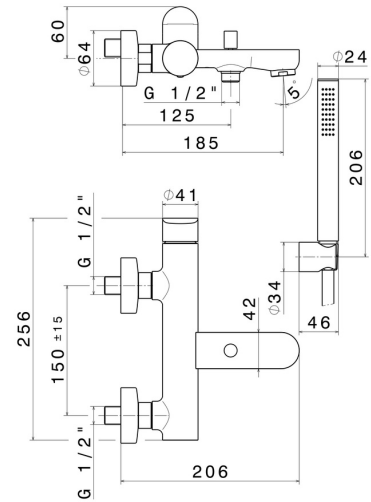

LINFA II

69440C.21.018

Externe Wannenbatterie komplett mit fester Halterung, flexiblem PVC-Schlauch und Handbrause - oberfläche Chrom

Chrom

EIGENSCHAFTEN

Material	Messing
Technologie	Save Water
Installation	wandmontierte
Bedienungsart	Einhebelmischer
Umstellerart	automatischer umstellung
Wasservermischung	mechanische

TECHNISCHE ZEICHNUNG

LINFA II

69440C.21.018

Externe Wannenbatterie komplett mit fester Halterung, flexiblem PVC-Schlauch und Handbrause -
oberfläche Chrom

VERFÜGBARE OBERFLÄCHEN

21.018

Chrom

01.014