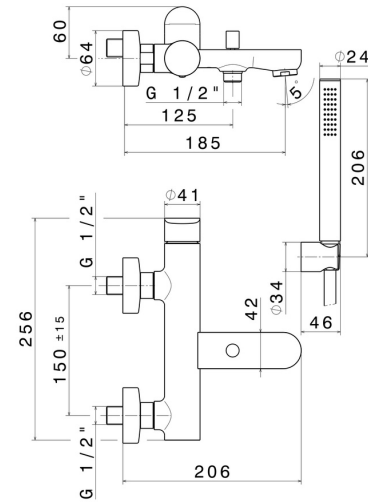

# LINFA II

**69440C.M0.071**

Externe Wannenbatterie komplett mit fester Halterung, flexiblem PVC-Schlauch und Handbrause - oberfläche Gold Satin

## EIGENSCHAFTEN

Material	<b>Messing</b>
Technologie	<b>Save Water</b>
Installation	<b>wandmontierte</b>
Bedienungsart	<b>Einhebelmischer</b>
Umstellerart	<b>automatischer umstellung</b>
Wasservermischung	<b>mechanische</b>

## TECHNISCHE ZEICHNUNG

**LINFA II**

**69440C.M0.071**

Externe Wannenbatterie komplett mit fester Halterung, flexiblem PVC-Schlauch und Handbrause -  
oberfläche Gold Satin

**VERFÜGBARE OBERFLÄCHEN**

---

**M0.071**