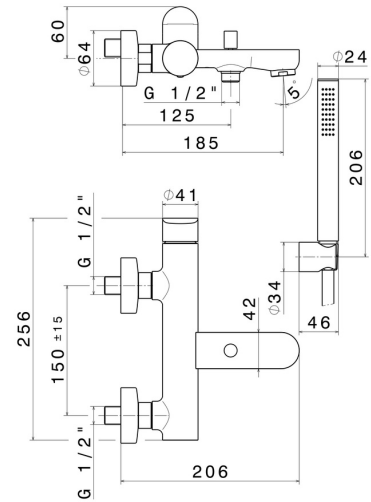

# LINFA II

**69440C.M0.072**

Externe Wannenbatterie komplett mit fester Halterung, flexiblem PVC-Schlauch und Handbrause - oberfläche Copper Satin

Copper Satin

## EIGENSCHAFTEN

Material	<b>Messing</b>
Technologie	<b>Save Water</b>
Installation	<b>wandmontierte</b>
Bedienungsart	<b>Einhebelmischer</b>
Umstellerart	<b>automatischer umstellung</b>
Wasservermischung	<b>mechanische</b>

## TECHNISCHE ZEICHNUNG

## LINFA II

**69440C.M0.072**

Externe Wannenbatterie komplett mit fester Halterung, flexiblem PVC-Schlauch und Handbrause -  
oberfläche Copper Satin