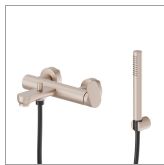

# LINFA II

**69440C.M0.072**

Externe Wannenbatterie komplett mit fester Halterung, flexiblem PVC-Schlauch und Handbrause - oberfläche Copper Satin

Copper Satin

## LINFA II

**69440C.M0.072**

Externe Wannenbatterie komplett mit fester Halterung, flexiblem PVC-Schlauch und Handbrause -  
oberfläche Copper Satin