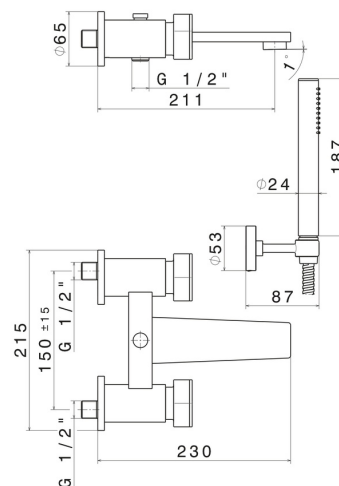

PARK L.E.

69740C.05.093

Externe Wannenbatterie komplett mit fester Halterung,
flexiblem PVC-Schlauch und Handbrause - oberfläche Chrom -
Schwarz matt

Chrom - Schwarz matt

EIGENSCHAFTEN

Material	Messing
Installation	wandmontierte
Umstellerart	automatischer umstellung
Wasservermischung	mechanische

TECHNISCHE ZEICHNUNG

PARK L.E.

69740C.05.093

Externe Wannenbatterie komplett mit fester Halterung, flexiblem PVC-Schlauch und Handbrause -
oberfläche Chrom - Schwarz matt

VERFÜGBARE OBERFLÄCHEN

05.093

Chrom - Schwarz matt

62.093

oberfläche PVD Glossy Gold - Schwarz matt