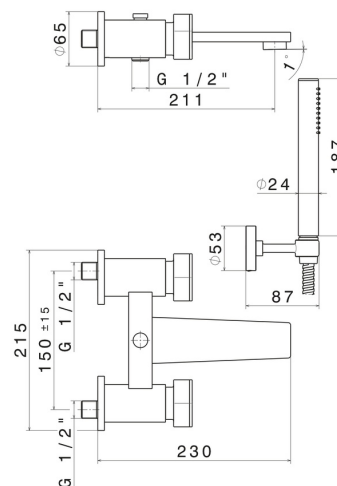

# PARK L.E.

**69740C.62.093**

Externe Wannenbatterie komplett mit fester Halterung,  
flexiblem PVC-Schlauch und Handbrause - oberfläche PVD  
Glossy Gold - Schwarz matt

PVD Glossy Gold - Schwarz matt

## EIGENSCHAFTEN

Material  
Installation  
Umstellerart  
Wasservermischung

**Messing**  
**wandmontierte**  
**automatischer umstellung**  
**mechanische**

## TECHNISCHE ZEICHNUNG

**PARK L.E.**

**69740C.62.093**

Externe Wannenbatterie komplett mit fester Halterung, flexiblem PVC-Schlauch und Handbrause -  
oberfläche PVD Glossy Gold - Schwarz matt

**VERFÜGBARE OBERFLÄCHEN**

---

**62.093**

PVD Glossy Gold - Schwarz matt

**05.093**

oberfläche Chrom - Schwarz matt