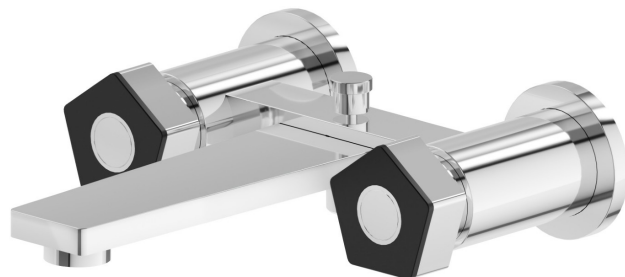

## 69740.05.093

Externe Wannenbatterie mit automatischer Wannen-/Brauseumstellung - oberfläche Chrom - Schwarz matt

Chrom - Schwarz matt

### EIGENSCHAFTEN

Material	<b>Messing</b>
Installation	<b>wandmontierte</b>
Umstellerart	<b>automatischer umstellung</b>
Wasservermischung	<b>mechanische</b>

### TECHNISCHE ZEICHNUNG

**PARK L.E.**

**69740.05.093**

Externe Wannenbatterie mit automatischer Wannen-/Brauseumstellung - oberfläche Chrom - Schwarz matt

**VERFÜGBARE OBERFLÄCHEN**

---

**05.093**

Chrom - Schwarz matt