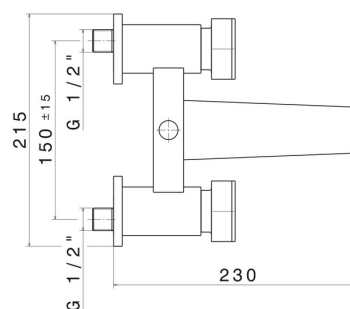

### TECHNISCHE ZEICHNUNG

**PARK L.E.**

**69740.05.093**

Externe Wannenbatterie mit automatischer Wannen-/Brauseumstellung - oberfläche Chrom - Schwarz matt

**VERFÜGBARE OBERFLÄCHEN**

---

**05.093**

Chrom - Schwarz matt