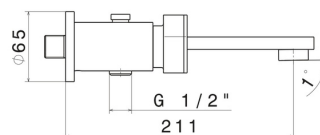

### TECHNISCHE ZEICHNUNG

**PARK L.E.**

**69740.05.093**

Externe Wannenbatterie mit automatischer Wannen-/Brauseumstellung - oberfläche Chrom - Schwarz matt

**VERFÜGBARE OBERFLÄCHEN**

---

**05.093**

Chrom - Schwarz matt