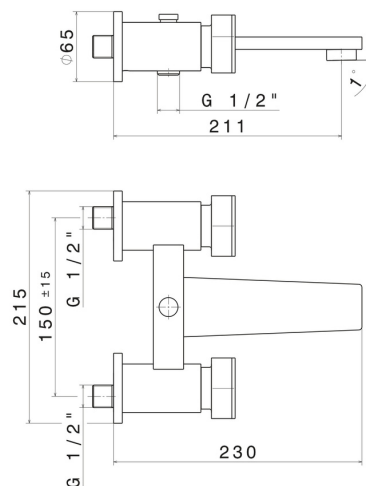

PARK L.E.

69740.62.093

Externe Wannenbatterie mit automatischer Wannen-
/Brauseumstellung - oberfläche PVD Glossy Gold - Schwarz
matt

PVD Glossy Gold - Schwarz matt

EIGENSCHAFTEN

Material	Messing
Installation	wandmontierte
Umstellerart	automatischer umstellung
Wasservermischung	mechanische

TECHNISCHE ZEICHNUNG

PARK L.E.

69740.62.093

Externe Wannenbatterie mit automatischer Wannen-/Brauseumstellung - oberfläche PVD Glossy Gold - Schwarz matt

VERFÜGBARE OBERFLÄCHEN

62.093

PVD Glossy Gold - Schwarz matt

05.093

oberfläche Chrom - Schwarz matt