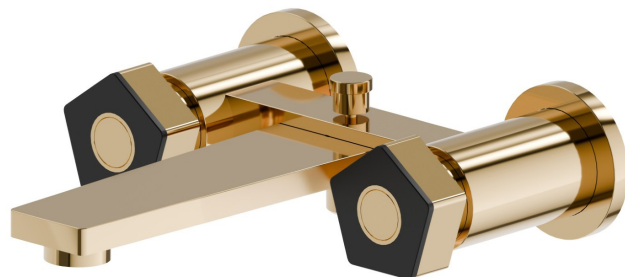

PARK L.E.

69740.62.093

Externe Wannenbatterie mit automatischer Wannen-
/Brauseumstellung - oberfläche PVD Glossy Gold - Schwarz
matt

PVD Glossy Gold - Schwarz matt

EIGENSCHAFTEN

Material	Messing
Installation	wandmontierte
Umstellerart	automatischer umstellung
Wasservermischung	mechanische

TECHNISCHE ZEICHNUNG

PARK L.E.

69740.62.093

Externe Wannenbatterie mit automatischer Wannen-/Brauseumstellung - oberfläche PVD Glossy Gold - Schwarz matt

VERFÜGBARE OBERFLÄCHEN

62.093

PVD Glossy Gold - Schwarz matt

05.093

oberfläche Chrom - Schwarz matt