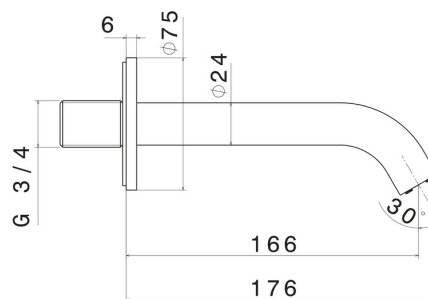

BLINK

70887.01.093

Externe Wannenbatterie mit automatischer Wannen-
/Brauseumstellung - oberfläche Schwarz matt

L=166 mm

Schwarz matt

EIGENSCHAFTEN

Material

Messing

Installation

wandmontierte

TECHNISCHE ZEICHNUNG

BLINK

70887.01.093

Externe Wannenbatterie mit automatischer Wannen-/Brauseumstellung - oberfläche Schwarz matt

VERFÜGBARE OBERFLÄCHEN

01.093

Schwarz matt

21.018

oberfläche Chrom

47.083

oberfläche Groove Bronze

58.061

oberfläche PVD Copper Bronze

58.063