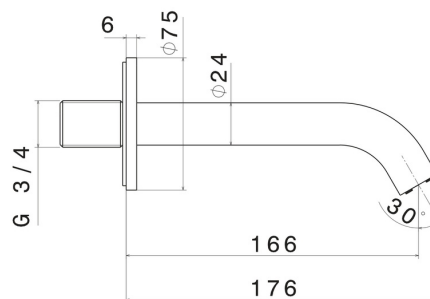

BLINK

70887.21.018

Externe Wannenbatterie mit automatischer Wannen-
/Brauseumstellung - oberfläche Chrom

L=166 mm

Chrom

EIGENSCHAFTEN

Material

Messing

Installation

wandmontierte

TECHNISCHE ZEICHNUNG

BLINK

70887.21.018

Externe Wannenbatterie mit automatischer Wannen-/Brauseumstellung - oberfläche Chrom

VERFÜGBARE OBERFLÄCHEN

21.018