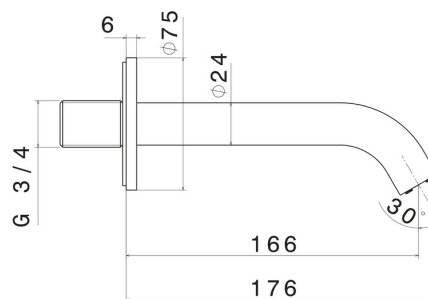

BLINK

70887.47.083

Externe Wannenbatterie mit automatischer Wannen-/Brauseumstellung - oberfläche Groove Bronze

L=166 mm

Groove Bronze

EIGENSCHAFTEN

Material

Messing

Installation

wandmontierte

TECHNISCHE ZEICHNUNG

BLINK

70887.47.083

Externe Wannenbatterie mit automatischer Wannen-/Brauseumstellung - oberfläche Groove Bronze

VERFÜGBARE OBERFLÄCHEN

47.083

Groove Bronze

01.093

oberfläche Schwarz matt

21.018

oberfläche Chrom

58.061

oberfläche PVD Copper Bronze

58.063