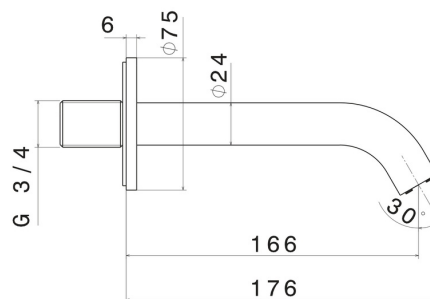

BLINK

70887.58.061

Externe Wannenbatterie mit automatischer Wannen-/Brauseumstellung - oberfläche PVD Copper Bronze

L=166 mm

PVD Copper Bronze

EIGENSCHAFTEN

Material
Installation

Messing
wandmontierte

TECHNISCHE ZEICHNUNG

BLINK

70887.58.061

Externe Wannenbatterie mit automatischer Wannen-/Brauseumstellung - oberfläche PVD Copper Bronze

VERFÜGBARE OBERFLÄCHEN

58.061

PVD Copper Bronze

01.093