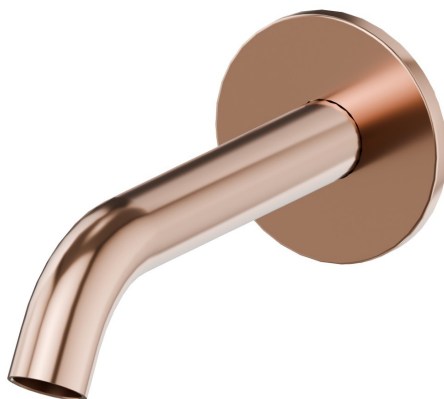

BLINK

70887.58.061

Externe Wannenbatterie mit automatischer Wannen-/Brauseumstellung - oberfläche PVD Copper Bronze

L=166 mm

PVD Copper Bronze

EIGENSCHAFTEN

Material
Installation

Messing
wandmontierte

TECHNISCHE ZEICHNUNG

BLINK

70887.58.061

Externe Wannenbatterie mit automatischer Wannen-/Brauseumstellung - oberfläche PVD Copper Bronze

VERFÜGBARE OBERFLÄCHEN

58.061

PVD Copper Bronze

01.093

oberfläche Schwarz matt

21.018

oberfläche Chrom

47.083

oberfläche Groove Bronze

58.063

oberfläche PVD Gun Metal

59.098

oberfläche PVD Pale Gold gebürstet

61.020

oberfläche PVD Glossy Gold